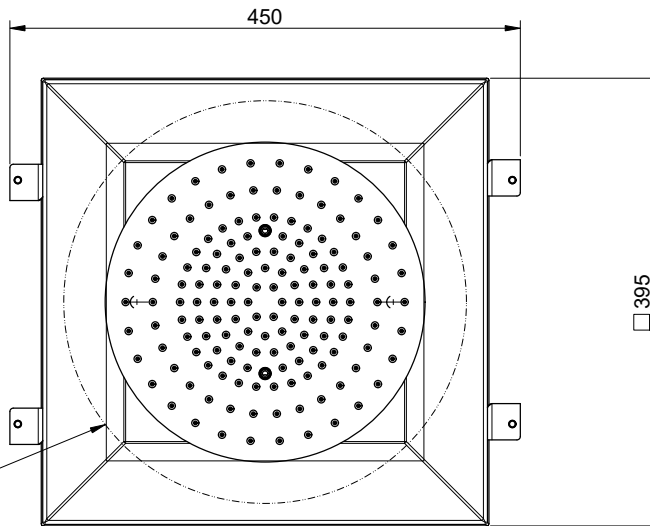

12V DC

COVER NOT INCLUDED

GESSI

AFILO 57601

SOFFIONE Ø350 INCASSO PIOGGIA COLOUR

Formato **A4**

Dis.: GPF5760100000G000

Gessi S.p.A. Parco Gessi, 13037 Serravalle Sesia (Vercelli) Italy Tel. 0039 0163 454111 Fax. 0039 0163 453150 www.gessi.com e-mail: gessi@gessi.it