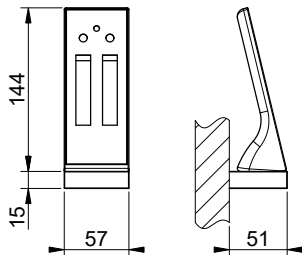

12V DC

COVER NOT INCLUDED

GESSI

AFILO 57601

SOFFIONE Ø350 INCASSO PIOGGIA COLOUR

Formato **A4**

Dis.: GPF5760100000G000

Gessi S.p.A. Parco Gessi, 13037 Serravalle Sesia (Vercelli) Italy Tel. 0039 0163 454111 Fax. 0039 0163 453150 www.gessi.com e-mail: gessi@gessi.it