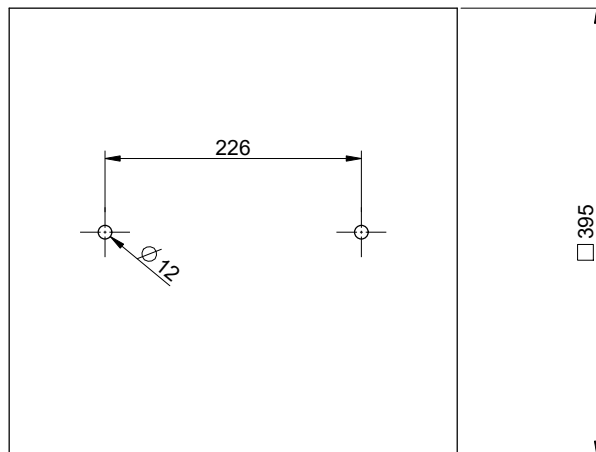

12V DC

COVER NOT INCLUDED

GESSI

AFILO 57601

SOFFIONE Ø350 INCASSO PIOGGIA COLOUR

Formato **A4**

Dis.: GPF5760100000G000

Gessi S.p.A. Parco Gessi, 13037 Serravalle Sesia (Vercelli) Italy Tel. 0039 0163 454111 Fax. 0039 0163 453150 www.gessi.com e-mail: gessi@gessi.it