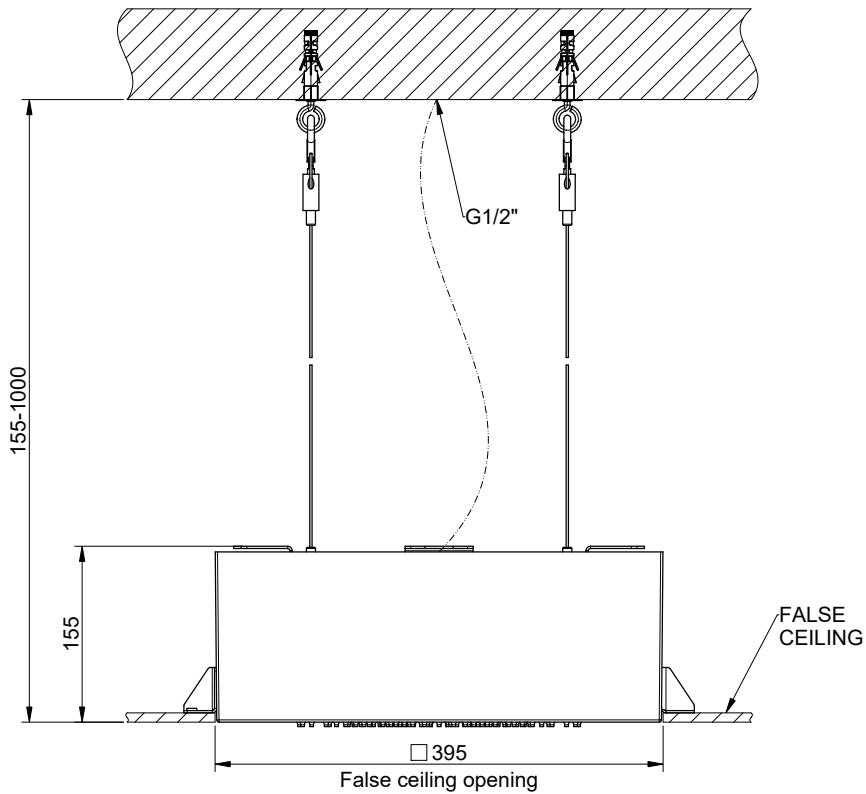

12V DC

COVER NOT INCLUDED

GESSI

AFILO 57601

SOFFIONE Ø350 INCASSO PIOGGIA COLOUR

Formato **A4**

Dis.: GPF5760100000G000

Gessi S.p.A. Parco Gessi, 13037 Serravalle Sesia (Vercelli) Italy Tel. 0039 0163 454111 Fax. 0039 0163 453150 www.gessi.com e-mail: gessi@gessi.it