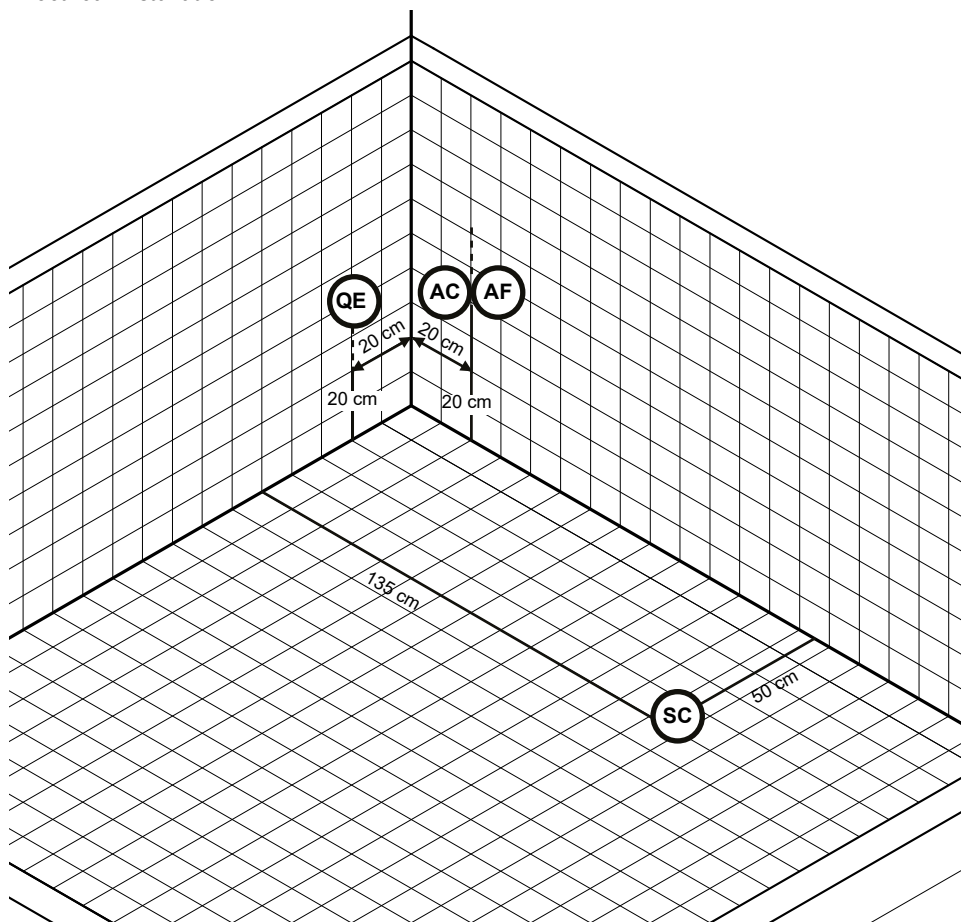

Installazione idraulica - Installazione elettrica
Hydraulic Installation - Electrical Installation

A monte dell'impianto idraulico si consiglia di installare dei rubinetti filtro.
L'Azienda declina problemi derivanti dalla mancata installazione dei suddetti

Allaccio acqua calda nel caso di vasca provvista di rubinetteria

Hot water connection should the bathtub be fitted with taps

Allaccio acqua fredda nel caso di vasca provvista di rubinetteria

Cold water connection should the bathtub be fitted with taps

Scarico a terra consigliato

Recommended grounded drain

Allaccio alimentazione elettrica sezione minima del cavo 3 x 2,5 mmq lunghezza ml 2 circa
Predisporre l'allaccio elettrico QE solo quando necessario.

Electrical connection with minimum cable section of 3 x 2,5 mmq,

Allaccio rubinetteria muro

Connections for wall mounted taps

Rubinetteria vasca - Sistemi di avviamento / *Bathtub taps - Starting system*