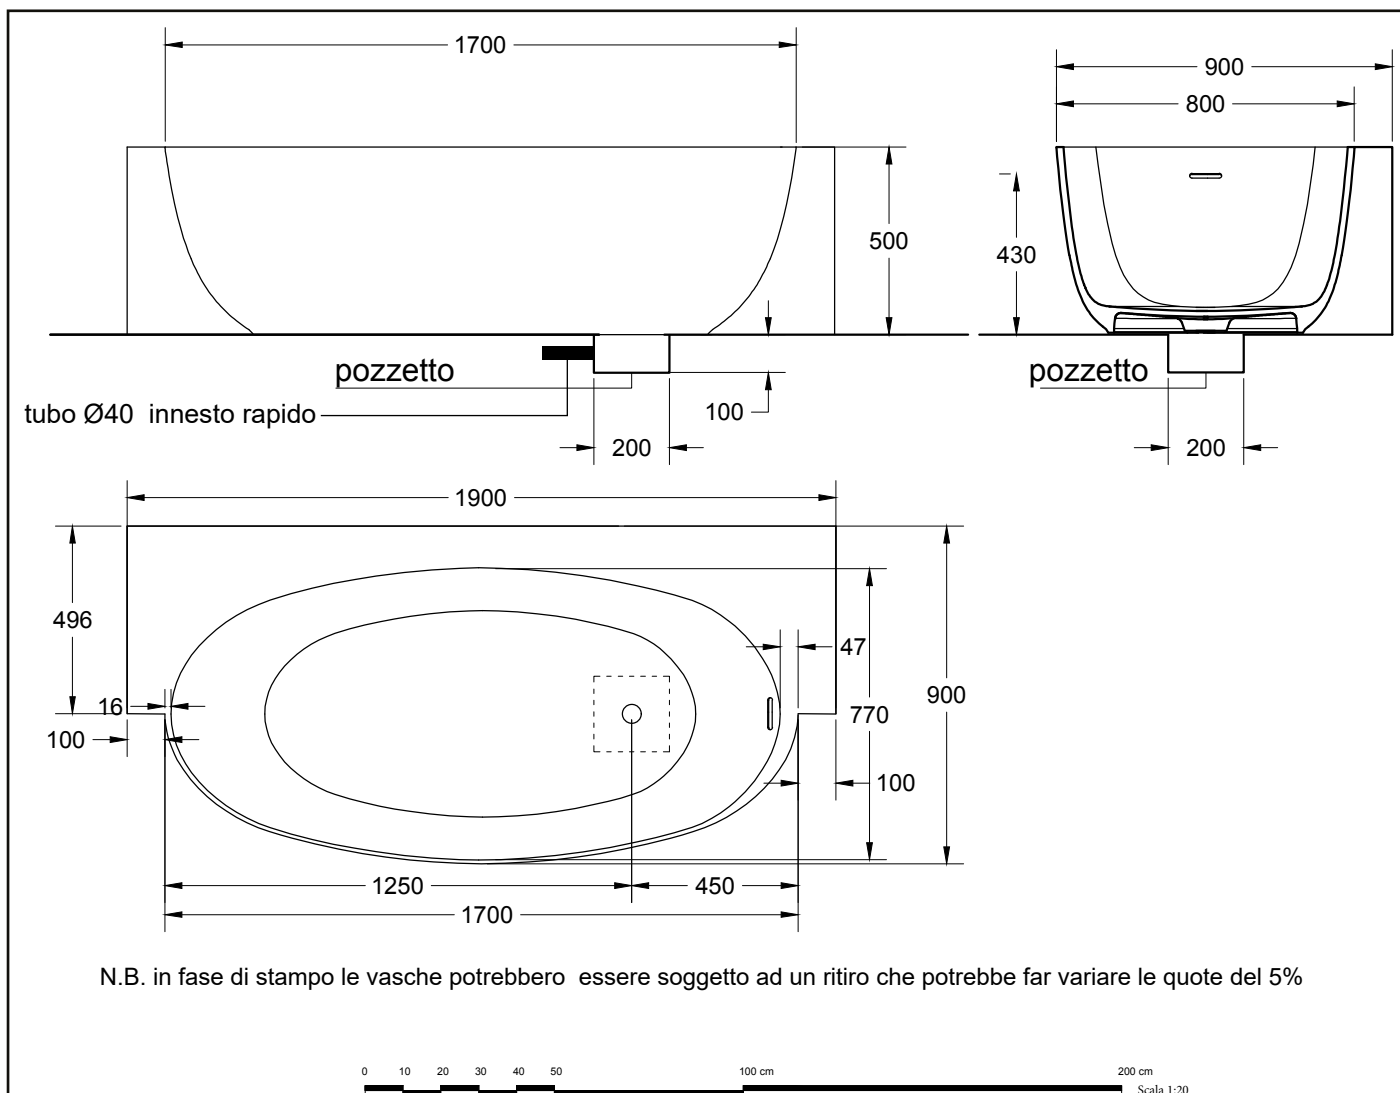

ST Ovo Tub

Contenuto Acqua ⁽¹⁾ Water Content ⁽¹⁾ lt	Peso di spedizione Delivery Weight kg	Volume di spedizione Delivery Volume m ³
340 l	-	-

N.B. in fase di stampo le vasche potrebbero essere soggette ad un ritiro che potrebbe far variare le quote del 5%

ST Ovo Tub

Contenuto Acqua ⁽¹⁾ Water Content ⁽¹⁾ lt	Peso di spedizione Delivery Weight kg	Volume di spedizione Delivery Volume m ³
340 l	-	-

ST Ovo Tub

Contenuto Acqua ⁽¹⁾ Water Content ⁽¹⁾ lt	Peso di spedizione Delivery Weight kg	Volume di spedizione Delivery Volume m ³
340 l	-	-

N.B. in fase di stampo le vasche potrebbero essere soggetto ad un ritiro che potrebbe far variare le quote del 5%

ST Ovo Tub

Contenuto Acqua ⁽¹⁾ Water Content ⁽¹⁾ lt	Peso di spedizione Delivery Weight kg	Volume di spedizione Delivery Volume m ³
340 l	-	-

ST Ovo Tub

Contenuto Acqua ⁽¹⁾ Water Content ⁽¹⁾ lt	Peso di spedizione Delivery Weight kg	Volume di spedizione Delivery Volume m ³
340 l	-	-

ST Ovo Tub

Contenuto Acqua⁽¹⁾ <i>Water Content ⁽¹⁾</i> lt	Peso di spedizione <i>Delivery Weight</i> kg	Volume di spedizione <i>Delivery Volume</i> m³
-	-	-