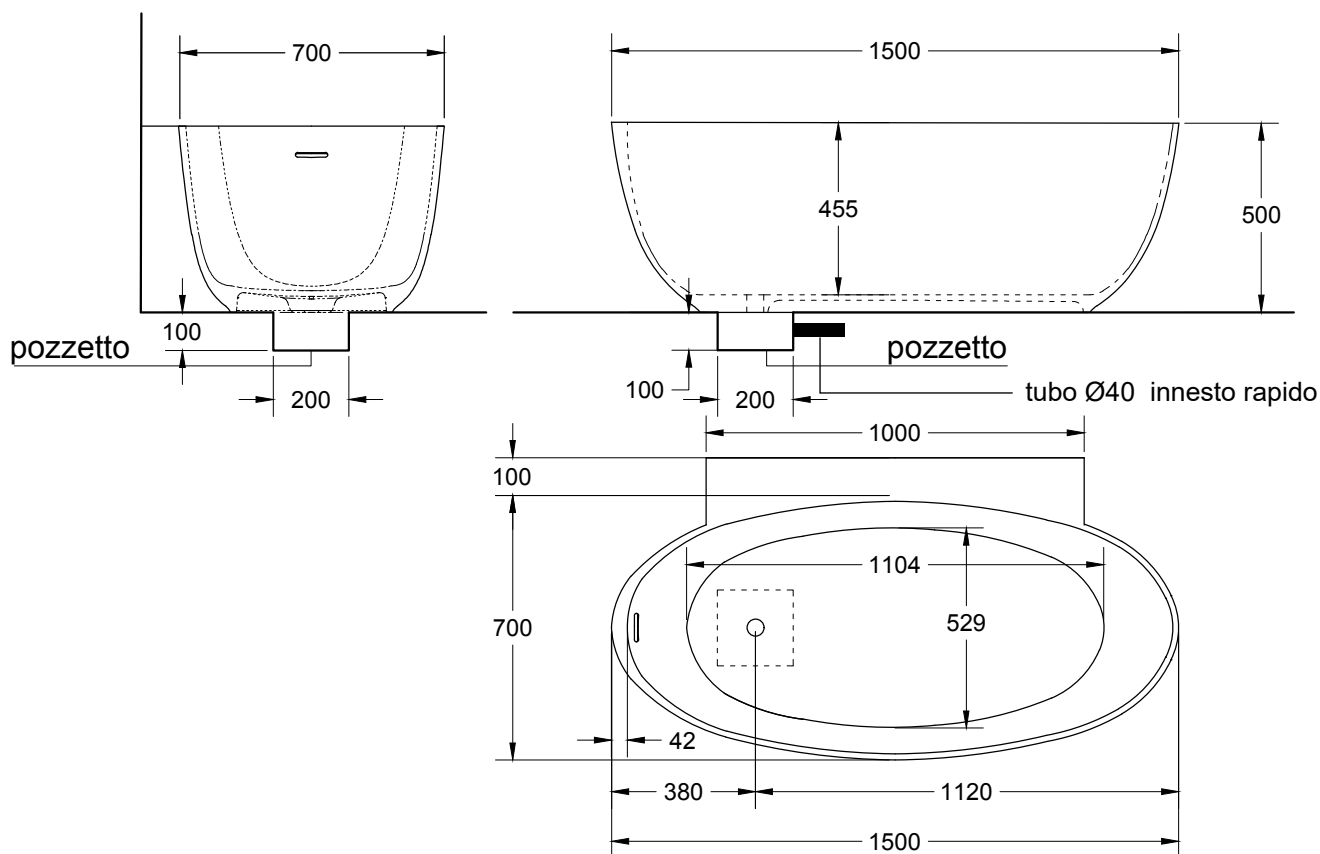

ST Ovo Tub

Contenuto Acqua ⁽¹⁾ Water Content ⁽¹⁾ lt	Peso di spedizione Delivery Weight kg	Volume di spedizione Delivery Volume m ³
340 l	-	-

N.B. in fase di stampo le vasche potrebbero essere soggette ad un ritiro che potrebbe far variare le quote del 5%

ST Ovo Tub

Contenuto Acqua ⁽¹⁾ Water Content ⁽¹⁾ lt	Peso di spedizione Delivery Weight kg	Volume di spedizione Delivery Volume m ³
340 l	-	-

ST Ovo Tub

Contenuto Acqua⁽¹⁾ <i>Water Content ⁽¹⁾</i> lt	Peso di spedizione <i>Delivery Weight</i> kg	Volume di spedizione <i>Delivery Volume</i> m³
-	-	-

ST Ovo Tub

Contenuto Acqua ⁽¹⁾ Water Content ⁽¹⁾ lt	Peso di spedizione Delivery Weight kg	Volume di spedizione Delivery Volume m ³
340 l	-	-

ST Ovo Tub

Contenuto Acqua ⁽¹⁾ Water Content ⁽¹⁾ lt	Peso di spedizione Delivery Weight kg	Volume di spedizione Delivery Volume m ³
340 l	-	-