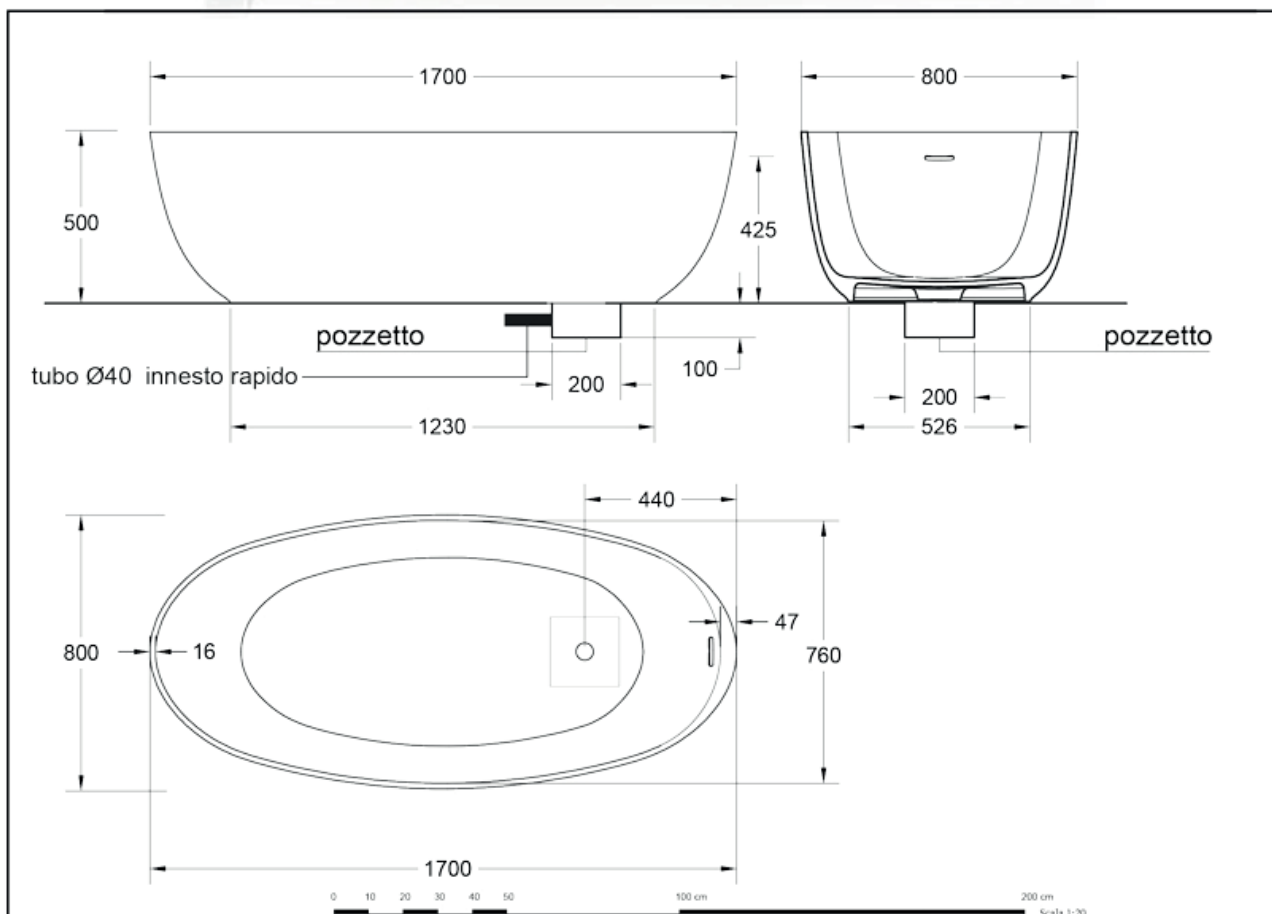

Scarico a terra consigliato

Recommended grounded drain

Allaccio alimentazione elettrica sezione minima del cavo 3 x 2,5 mmq lunghezza ml 2 circa
 Predisporre l'allaccio elettrico QE solo quando necessario.

Electrical connection with minimum cable section of 3 x 2,5 mmq,

Allaccio rubinetteria muro

Connections for wall mounted taps

Rubinetteria vasca - Sistemi di avviamento / *Bathtub taps - Starting system*