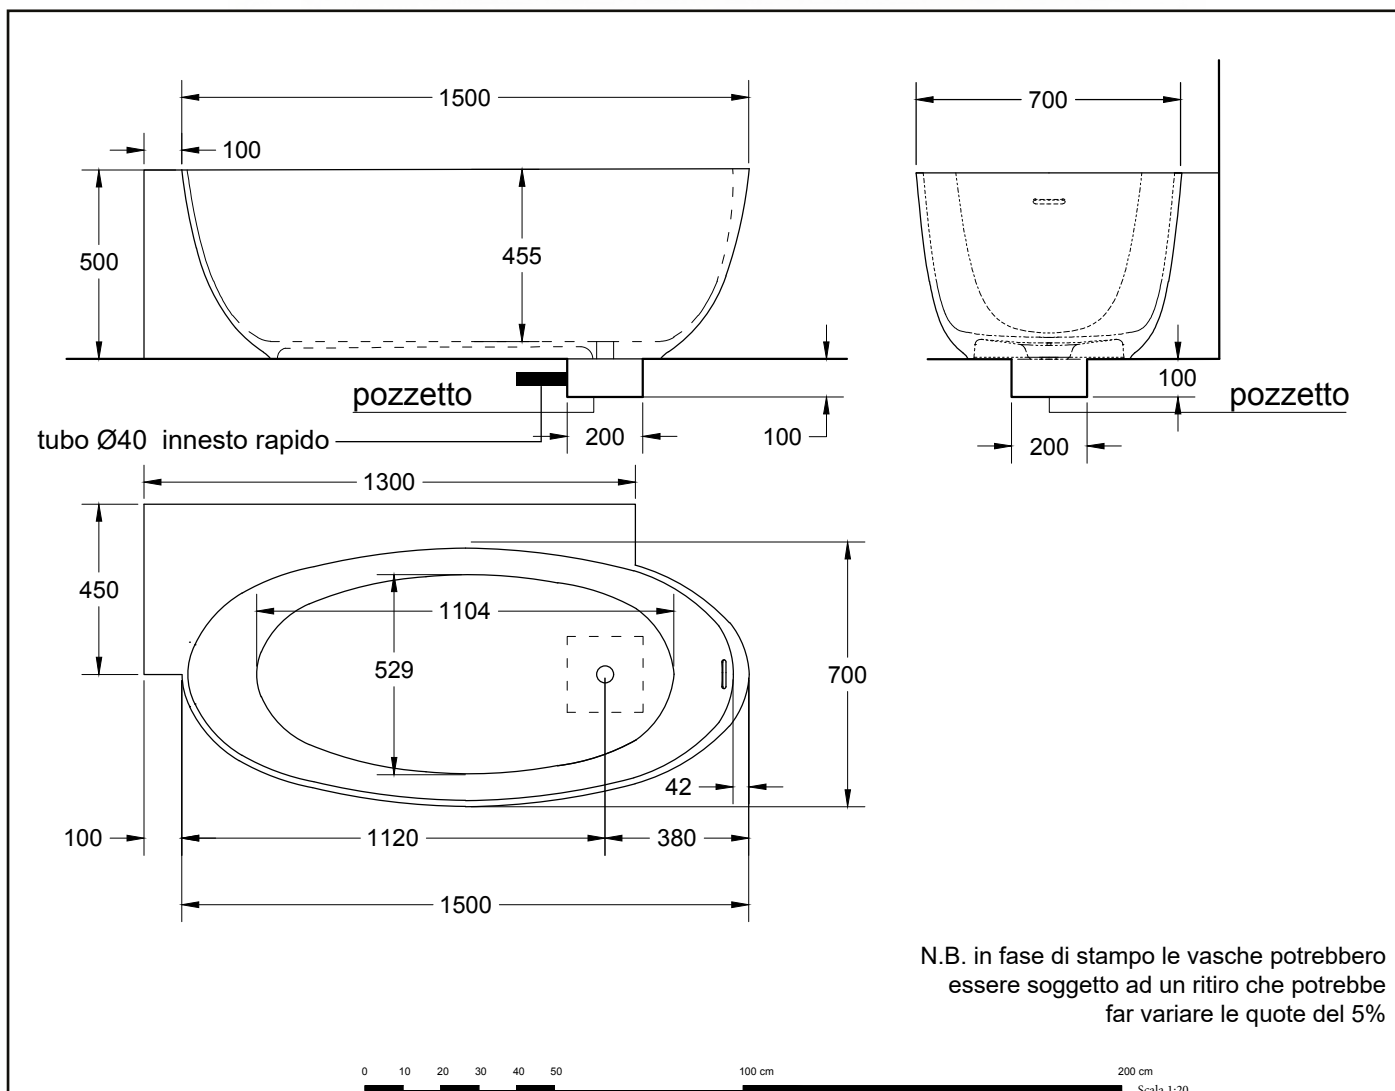

ST Ovo Tub

Contenuto Acqua ⁽¹⁾ Water Content ⁽¹⁾ lt	Peso di spedizione Delivery Weight kg	Volume di spedizione Delivery Volume m ³
340 l	-	-

N.B. in fase di stampo le vasche potrebbero essere soggette ad un ritiro che potrebbe far variare le quote del 5%

ST Ovo Tub

Contenuto Acqua ⁽¹⁾ Water Content ⁽¹⁾ lt	Peso di spedizione Delivery Weight kg	Volume di spedizione Delivery Volume m ³
340 l	-	-

ST Ovo Tub

Contenuto Acqua ⁽¹⁾ Water Content ⁽¹⁾ lt	Peso di spedizione Delivery Weight kg	Volume di spedizione Delivery Volume m ³
340 l	-	-

N.B. in fase di stampo le vasche potrebbero essere soggetto ad un ritiro che potrebbe far variare le quote del 5%

ST Ovo Tub

Contenuto Acqua ⁽¹⁾ Water Content ⁽¹⁾ lt	Peso di spedizione Delivery Weight kg	Volume di spedizione Delivery Volume m ³
340 l	-	-

ST Ovo Tub

Contenuto Acqua ⁽¹⁾ Water Content ⁽¹⁾ lt	Peso di spedizione Delivery Weight kg	Volume di spedizione Delivery Volume m ³
340 l	-	-

ST Ovo Tub

Contenuto Acqua⁽¹⁾ <i>Water Content ⁽¹⁾</i> lt	Peso di spedizione <i>Delivery Weight</i> kg	Volume di spedizione <i>Delivery Volume</i> m³
-	-	-