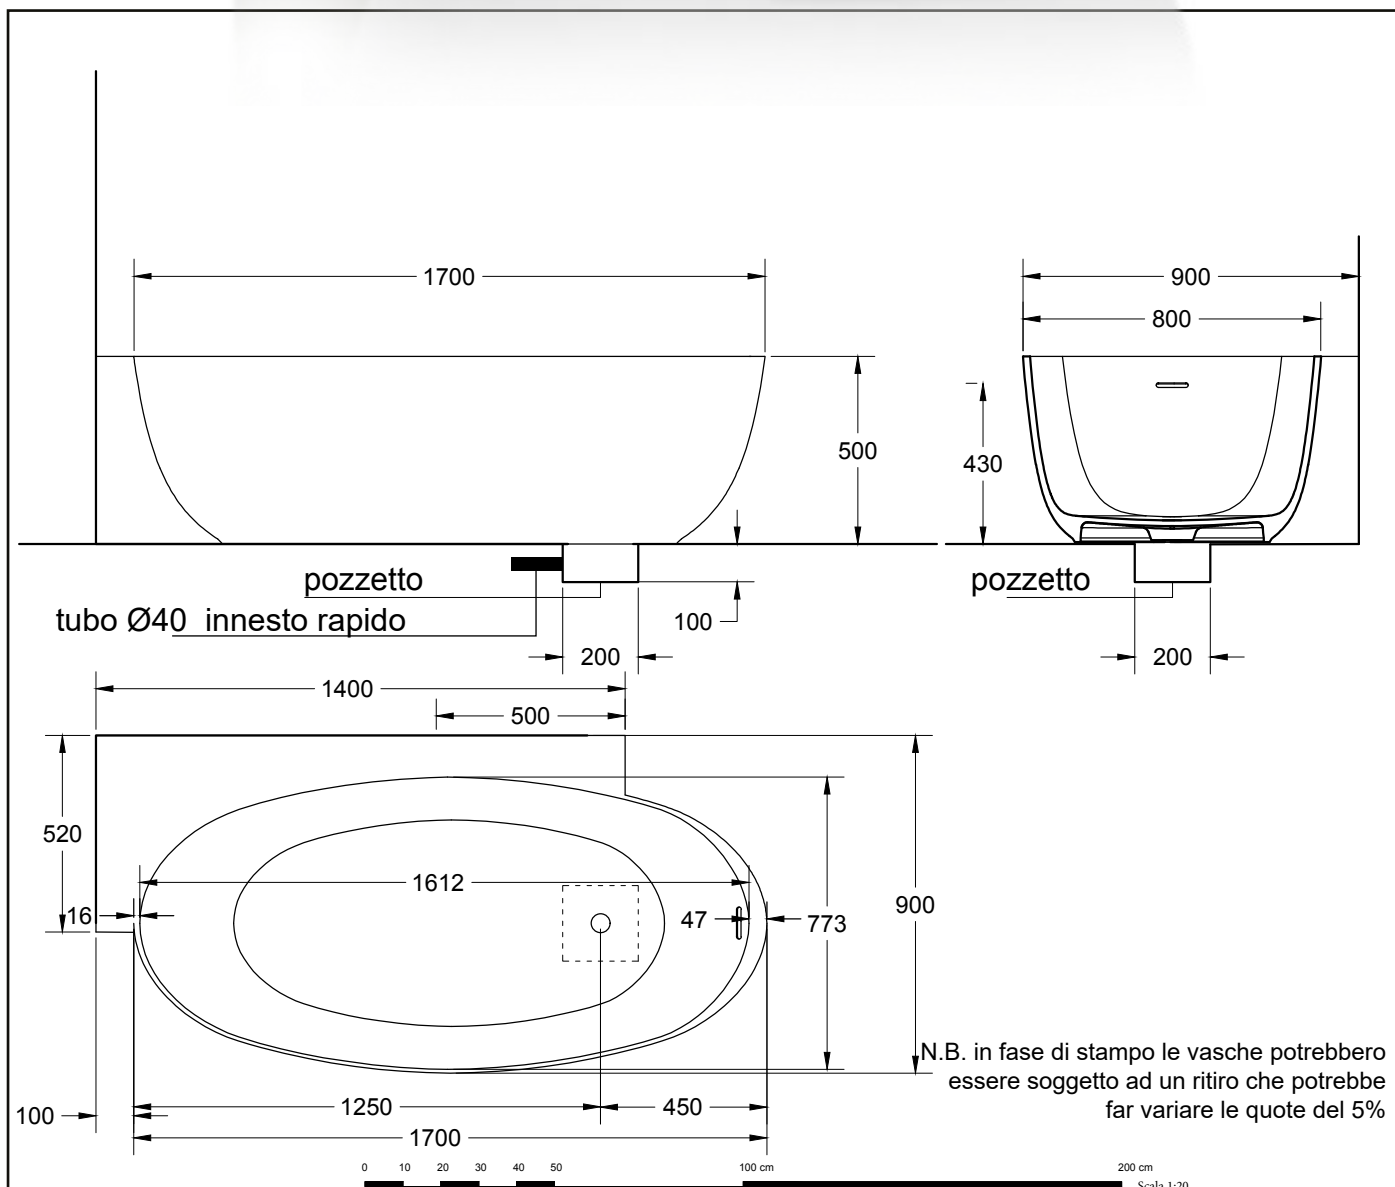

Recommended grounded drain

Allaccio alimentazione elettrica sezione minima del cavo 3 x 2,5 mmq lunghezza ml 2 circa
 Predisporre l'allaccio elettrico QE solo quando necessario.

Electrical connection with minimum cable section of 3 x 2,5 mmq,

Allaccio rubinetteria muro

Connections for wall mounted taps

Rubinetteria vasca - Sistemi di avviamento / *Bathtub taps - Starting system*

ST Ovo Tub

Contenuto Acqua ⁽¹⁾ Water Content ⁽¹⁾ lt	Peso di spedizione Delivery Weight kg	Volume di spedizione Delivery Volume m ³
340 l	-	-