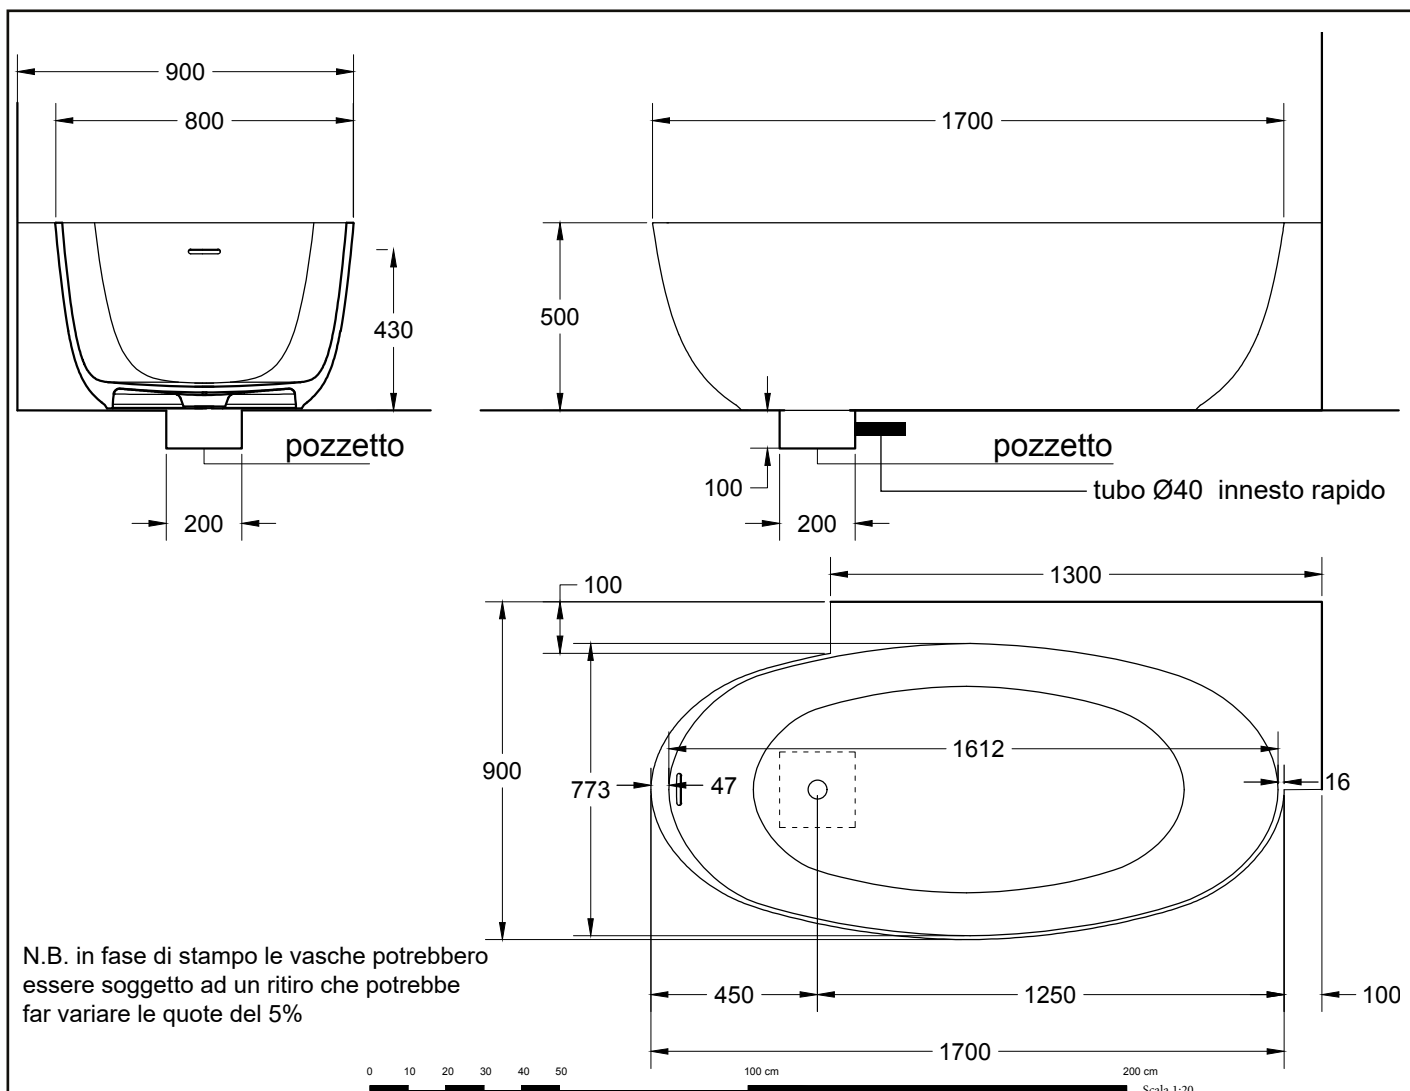

ST Ovo Tub

Contenuto Acqua⁽¹⁾ Water Content ⁽¹⁾ lt	Peso di spedizione Delivery Weight kg	Volume di spedizione Delivery Volume m³
- /	-	-