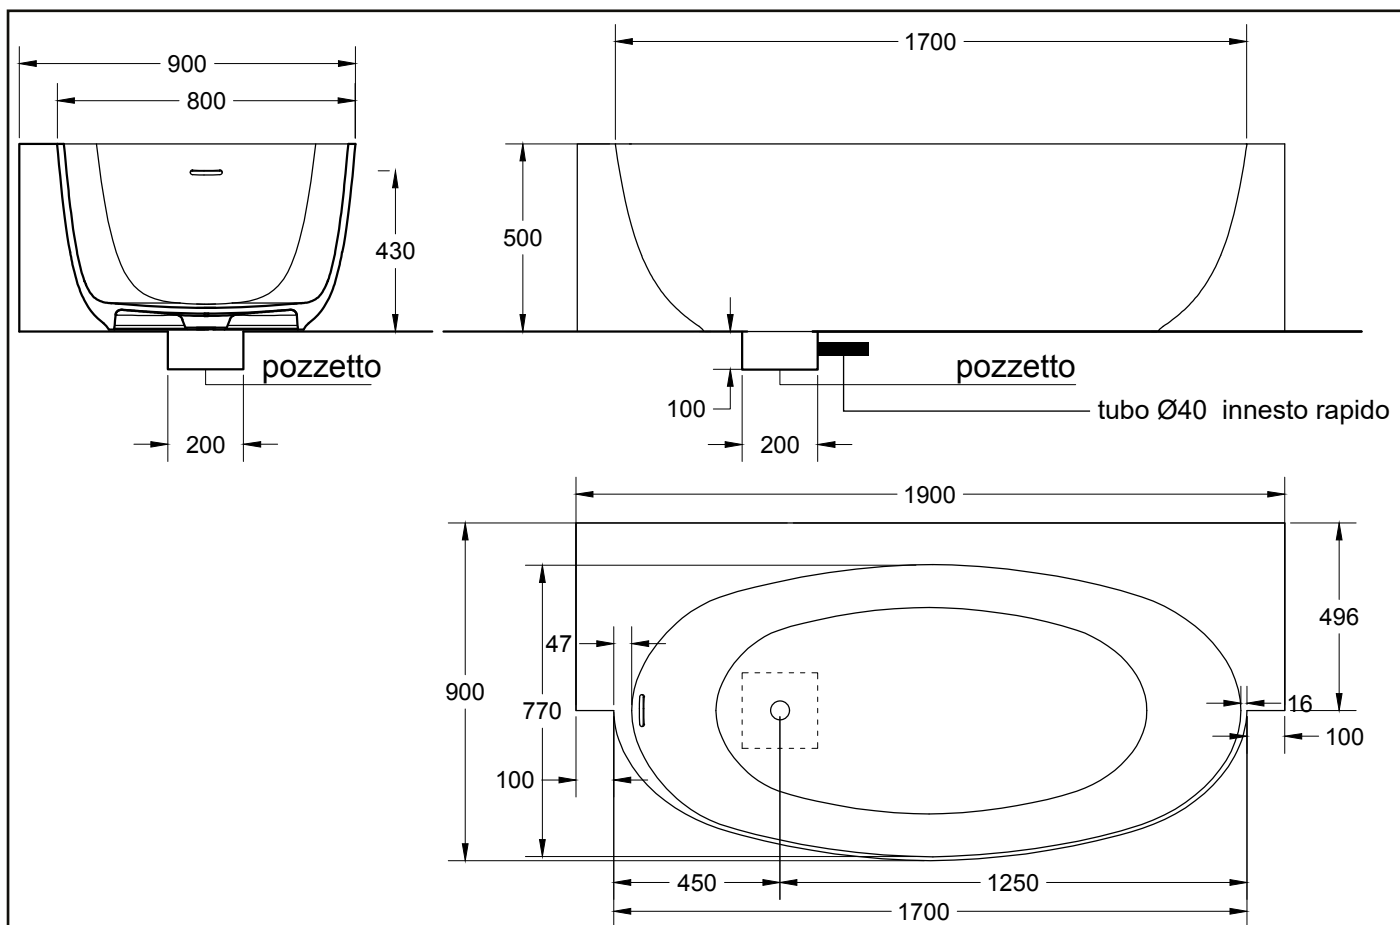

ST Ovo Tub

Contenuto Acqua ⁽¹⁾ Water Content ⁽¹⁾ lt	Peso di spedizione Delivery Weight kg	Volume di spedizione Delivery Volume m ³
340 l	-	-

N.B. in fase di stampo le vasche potrebbero essere soggette ad un ritiro che potrebbe far variare le quote del 5%

ST Ovo Tub

Contenuto Acqua ⁽¹⁾ Water Content ⁽¹⁾ lt	Peso di spedizione Delivery Weight kg	Volume di spedizione Delivery Volume m ³
340 l	-	-

ST Ovo Tub

Contenuto Acqua ⁽¹⁾ Water Content ⁽¹⁾ lt	Peso di spedizione Delivery Weight kg	Volume di spedizione Delivery Volume m ³
340 l	-	-

N.B. in fase di stampo le vasche potrebbero essere soggetto ad un ritiro che potrebbe far variare le quote del 5%

ST Ovo Tub

Contenuto Acqua ⁽¹⁾ Water Content ⁽¹⁾ lt	Peso di spedizione Delivery Weight kg	Volume di spedizione Delivery Volume m ³
340 l	-	-

ST Ovo Tub

Contenuto Acqua ⁽¹⁾ Water Content ⁽¹⁾ lt	Peso di spedizione Delivery Weight kg	Volume di spedizione Delivery Volume m ³
340 l	-	-

ST Ovo Tub

Contenuto Acqua⁽¹⁾ <i>Water Content ⁽¹⁾</i> lt	Peso di spedizione <i>Delivery Weight</i> kg	Volume di spedizione <i>Delivery Volume</i> m³
-	-	-