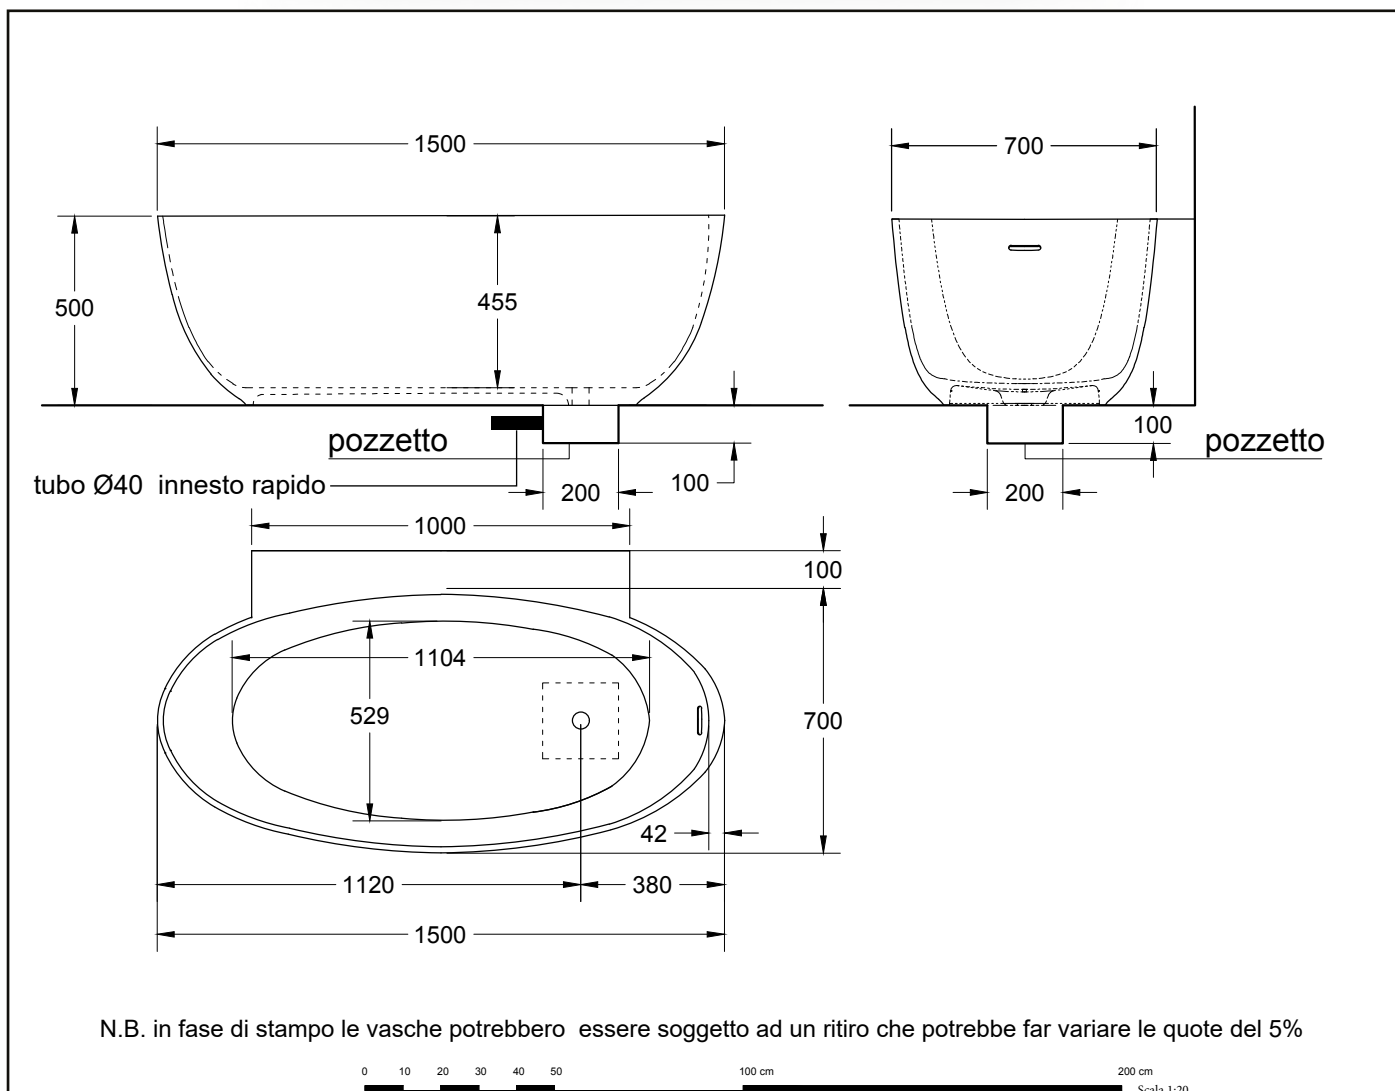

ST Ovo Tub

Contenuto Acqua⁽¹⁾ Water Content ⁽¹⁾ lt	Peso di spedizione Delivery Weight kg	Volume di spedizione Delivery Volume m³
340 l	-	-