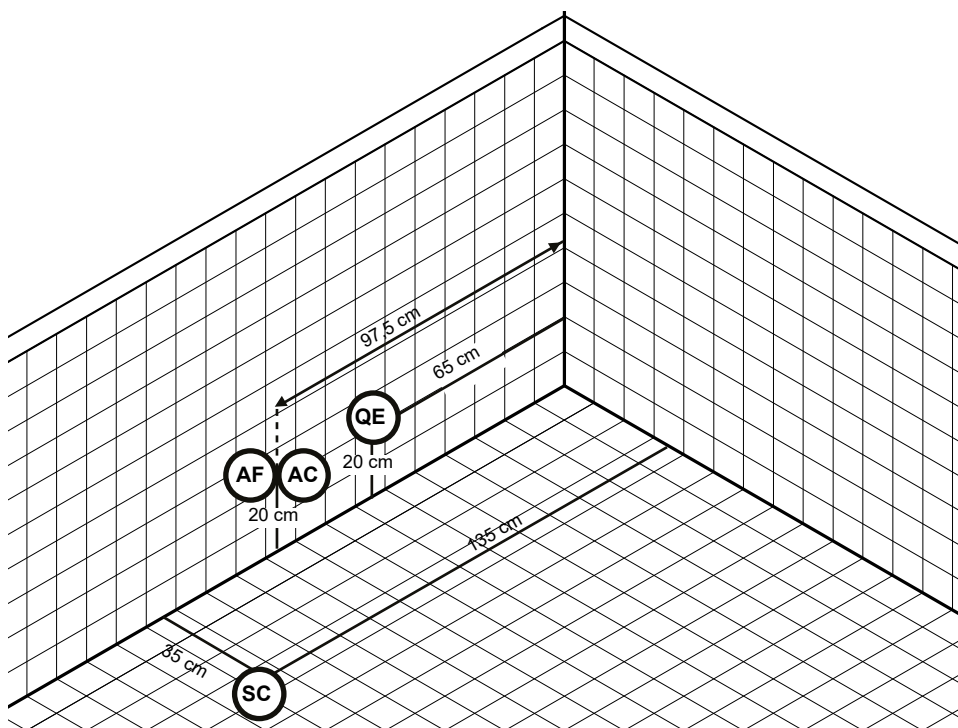

Installazione idraulica - Installazione elettrica
Hydraulic Installation - Electrical Installation

A monte dell'impianto idraulico si consiglia di installare dei rubinetti filtro.
L'Azienda declina problemi derivanti dalla mancata installazione dei suddetti

Allaccio acqua calda nel caso di vasca provvista di rubinetteria

Hot water connection should the bathtub be fitted with taps

Allaccio acqua fredda nel caso di vasca provvista di rubinetteria

Cold water connection should the bathtub be fitted with taps

Scarico a terra consigliato

Recommended grounded drain

Allaccio alimentazione elettrica sezione minima del cavo 3 x 2,5 mmq lunghezza ml 2 circa
Predisporre l'allaccio elettrico QE solo quando necessario.

Electrical connection with minimum cable section of 3 x 2,5 mmq,

Allaccio rubinetteria muro

Connections for wall mounted taps

Rubinetteria vasca - Sistemi di avviamento / *Bathtub taps - Starting system*