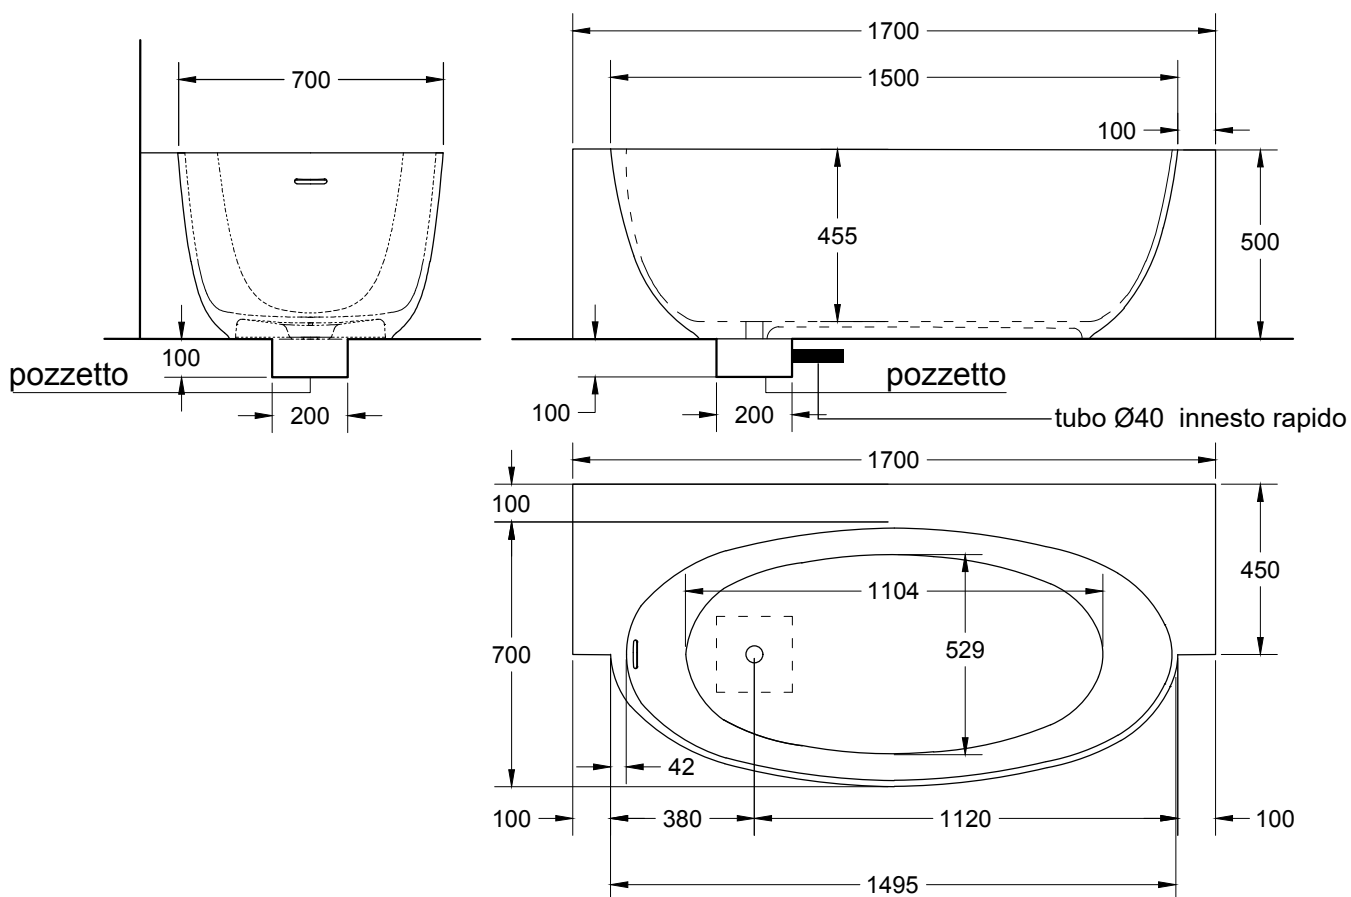

ST Ovo Tub

Contenuto Acqua ⁽¹⁾ Water Content ⁽¹⁾ lt	Peso di spedizione Delivery Weight kg	Volume di spedizione Delivery Volume m ³
340 l	-	-

N.B. in fase di stampo le vasche potrebbero essere soggette ad un ritiro che potrebbe far variare le quote del 5%

ST Ovo Tub

Contenuto Acqua ⁽¹⁾ Water Content ⁽¹⁾ lt	Peso di spedizione Delivery Weight kg	Volume di spedizione Delivery Volume m ³
340 l	-	-

ST Ovo Tub

Contenuto Acqua ⁽¹⁾ Water Content ⁽¹⁾ lt	Peso di spedizione Delivery Weight kg	Volume di spedizione Delivery Volume m ³
340 l	-	-

N.B. in fase di stampo le vasche potrebbero essere soggetto ad un ritiro che potrebbe far variare le quote del 5%

ST Ovo Tub

Contenuto Acqua ⁽¹⁾ Water Content ⁽¹⁾ lt	Peso di spedizione Delivery Weight kg	Volume di spedizione Delivery Volume m ³
340 l	-	-

ST Ovo Tub

Contenuto Acqua ⁽¹⁾ Water Content ⁽¹⁾ lt	Peso di spedizione Delivery Weight kg	Volume di spedizione Delivery Volume m ³
340 l	-	-

ST Ovo Tub

Contenuto Acqua⁽¹⁾ <i>Water Content ⁽¹⁾</i> lt	Peso di spedizione <i>Delivery Weight</i> kg	Volume di spedizione <i>Delivery Volume</i> m³
-	-	-