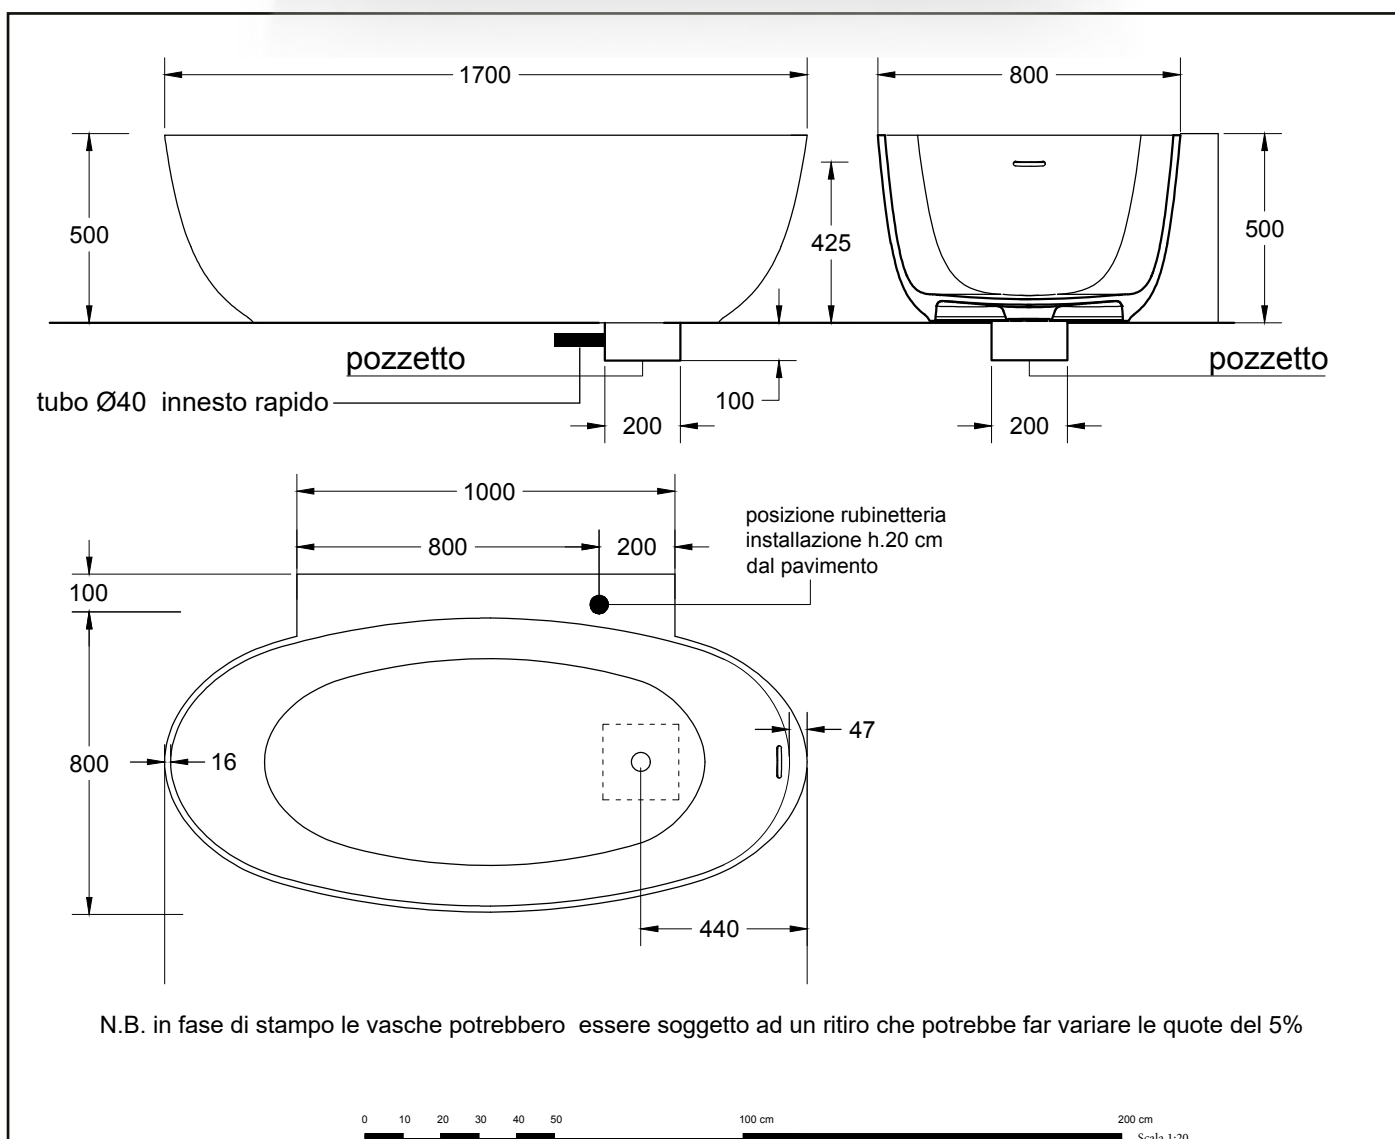

ST Ovo Tub

Contenuto Acqua ⁽¹⁾ Water Content ⁽¹⁾ lt	Peso di spedizione Delivery Weight kg	Volume di spedizione Delivery Volume m ³
340 l	-	-

N.B. in fase di stampo le vasche potrebbero essere soggette ad un ritiro che potrebbe far variare le quote del 5%

ST Ovo Tub

Contenuto Acqua ⁽¹⁾ Water Content ⁽¹⁾ lt	Peso di spedizione Delivery Weight kg	Volume di spedizione Delivery Volume m ³
340 l	-	-

ST Ovo Tub

Contenuto Acqua⁽¹⁾ <i>Water Content ⁽¹⁾</i> lt	Peso di spedizione <i>Delivery Weight</i> kg	Volume di spedizione <i>Delivery Volume</i> m³
-	-	-

ST Ovo Tub

Contenuto Acqua ⁽¹⁾ Water Content ⁽¹⁾ lt	Peso di spedizione Delivery Weight kg	Volume di spedizione Delivery Volume m ³
340 l	-	-

ST Ovo Tub

Contenuto Acqua ⁽¹⁾ Water Content ⁽¹⁾ lt	Peso di spedizione Delivery Weight kg	Volume di spedizione Delivery Volume m ³
340 l	-	-

N.B. in fase di stampo le vasche potrebbero essere soggetto ad un ritiro che potrebbe far variare le quote del 5%

ST Ovo Tub

Contenuto Acqua ⁽¹⁾ Water Content ⁽¹⁾ lt	Peso di spedizione Delivery Weight kg	Volume di spedizione Delivery Volume m ³
340 l	-	-