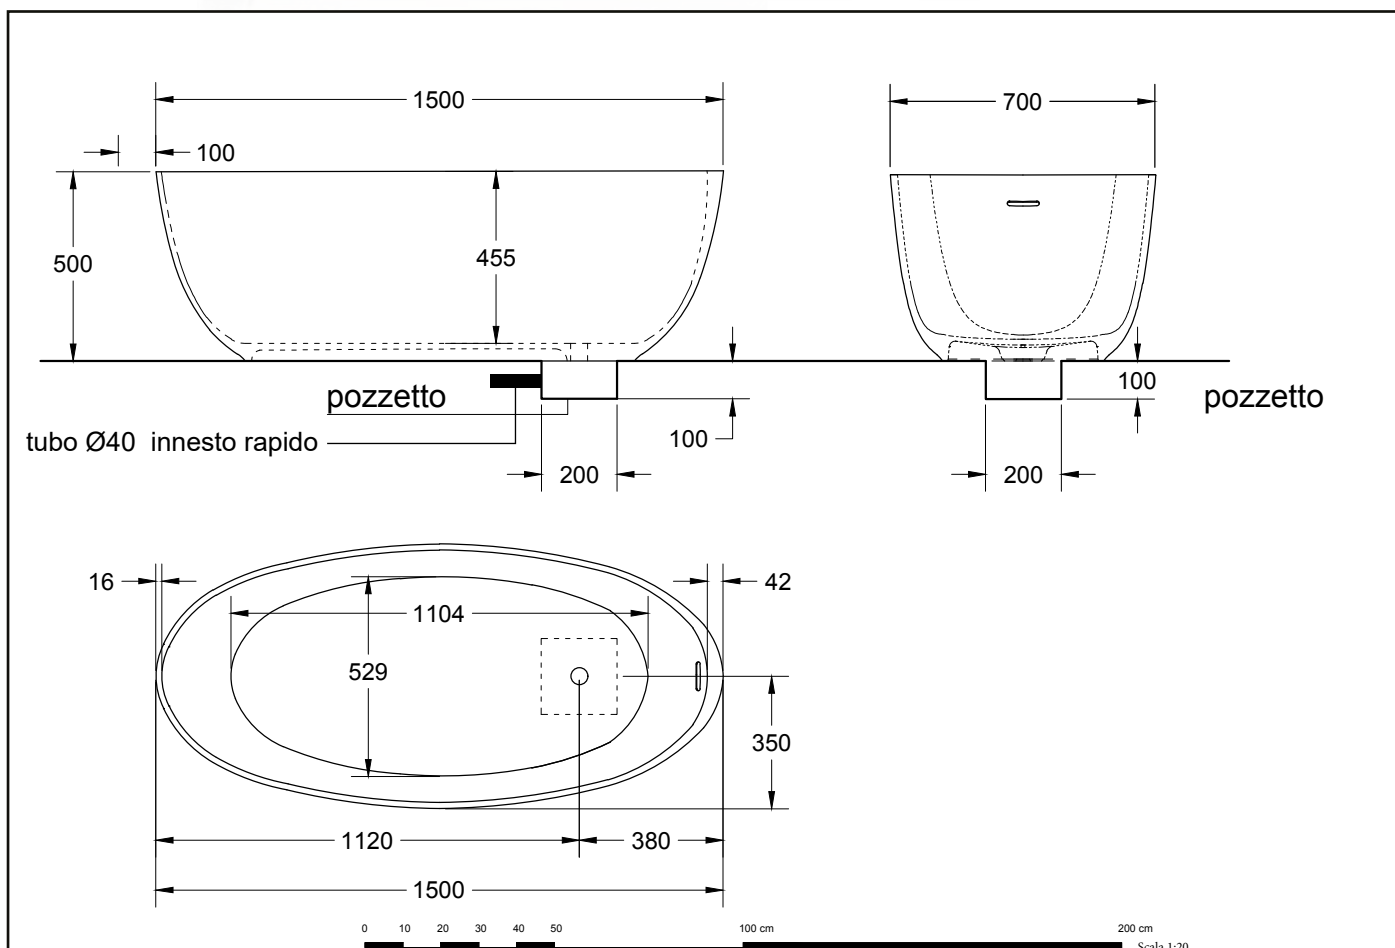

ST Ovo Tub

Contenuto Acqua ⁽¹⁾ Water Content ⁽¹⁾ lt	Peso di spedizione Delivery Weight kg	Volume di spedizione Delivery Volume m ³
340 l	-	-

N.B. in fase di stampo le vasche potrebbero essere soggette ad un ritiro che potrebbe far variare le quote del 5%

ST Ovo Tub

Contenuto Acqua ⁽¹⁾ Water Content ⁽¹⁾ lt	Peso di spedizione Delivery Weight kg	Volume di spedizione Delivery Volume m ³
340 l	-	-

ST Ovo Tub

Contenuto Acqua ⁽¹⁾ Water Content ⁽¹⁾ lt	Peso di spedizione Delivery Weight kg	Volume di spedizione Delivery Volume m ³
340 l	-	-

N.B. in fase di stampo le vasche potrebbero essere soggetto ad un ritiro che potrebbe far variare le quote del 5%

ST Ovo Tub

Contenuto Acqua ⁽¹⁾ Water Content ⁽¹⁾ lt	Peso di spedizione Delivery Weight kg	Volume di spedizione Delivery Volume m ³
340 l	-	-

ST Ovo Tub

Contenuto Acqua ⁽¹⁾ Water Content ⁽¹⁾ lt	Peso di spedizione Delivery Weight kg	Volume di spedizione Delivery Volume m ³
340 l	-	-

ST Ovo Tub

Contenuto Acqua⁽¹⁾ <i>Water Content ⁽¹⁾</i> lt	Peso di spedizione <i>Delivery Weight</i> kg	Volume di spedizione <i>Delivery Volume</i> m³
-	-	-