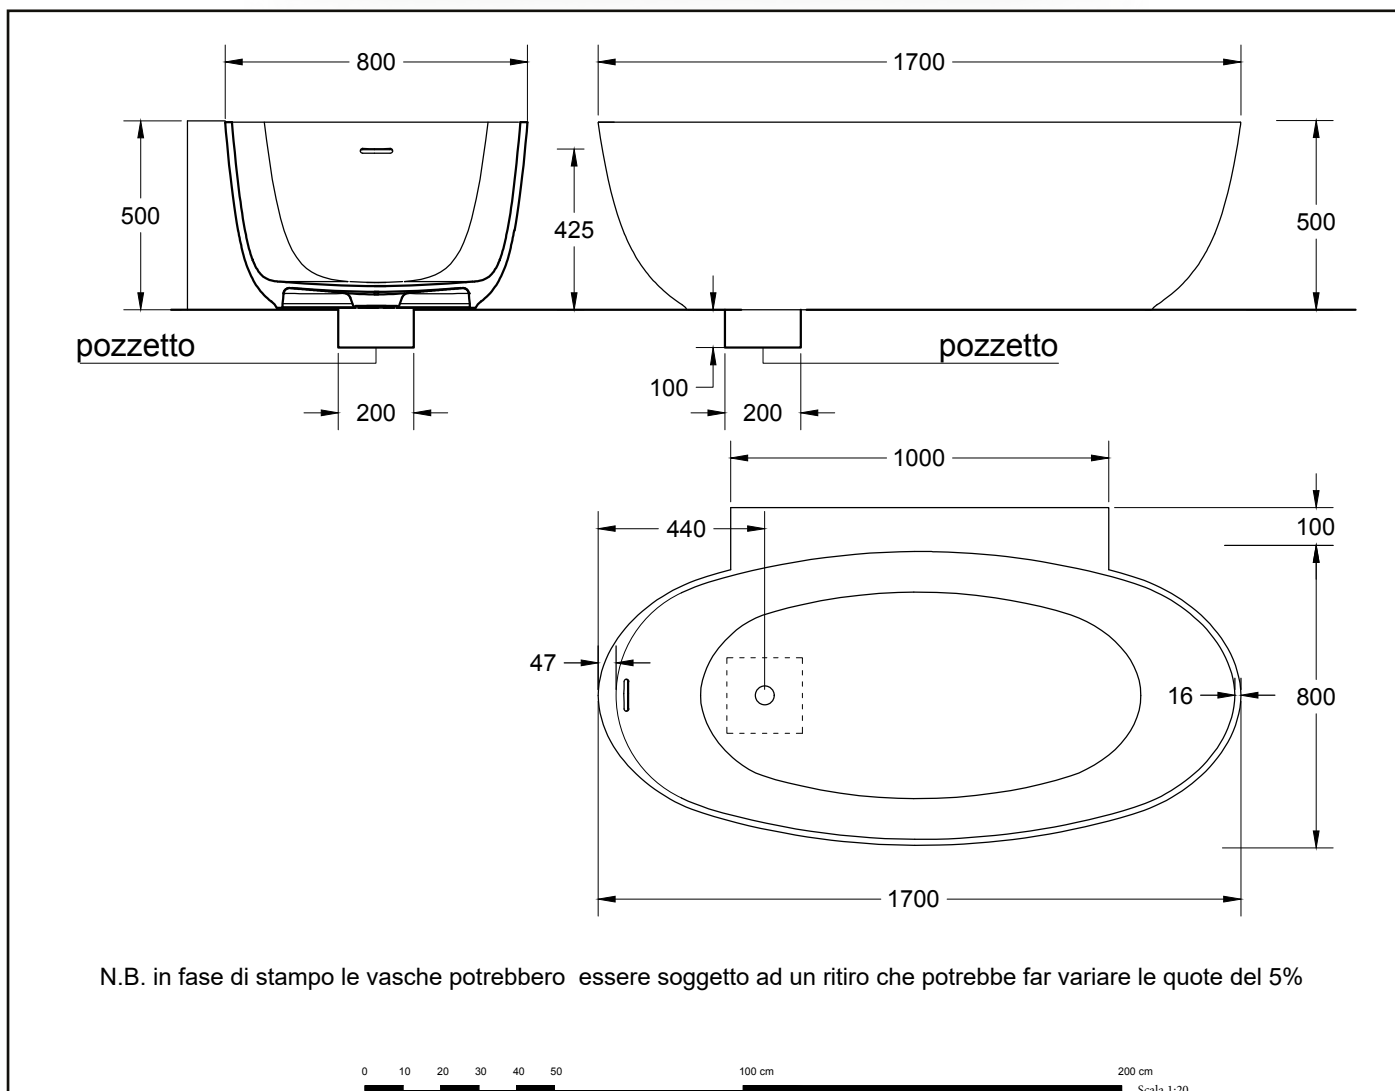

ST Ovo Tub

Contenuto Acqua ⁽¹⁾ Water Content ⁽¹⁾ lt	Peso di spedizione Delivery Weight kg	Volume di spedizione Delivery Volume m ³
340 l	-	-

ST Ovo Tub

Contenuto Acqua⁽¹⁾ <i>Water Content ⁽¹⁾</i> lt	Peso di spedizione <i>Delivery Weight</i> kg	Volume di spedizione <i>Delivery Volume</i> m³
-	-	-

ST Ovo Tub

Contenuto Acqua ⁽¹⁾ Water Content ⁽¹⁾ lt	Peso di spedizione Delivery Weight kg	Volume di spedizione Delivery Volume m ³
340 l	-	-

ST Ovo Tub

Contenuto Acqua ⁽¹⁾ Water Content ⁽¹⁾ lt	Peso di spedizione Delivery Weight kg	Volume di spedizione Delivery Volume m ³
340 l	-	-