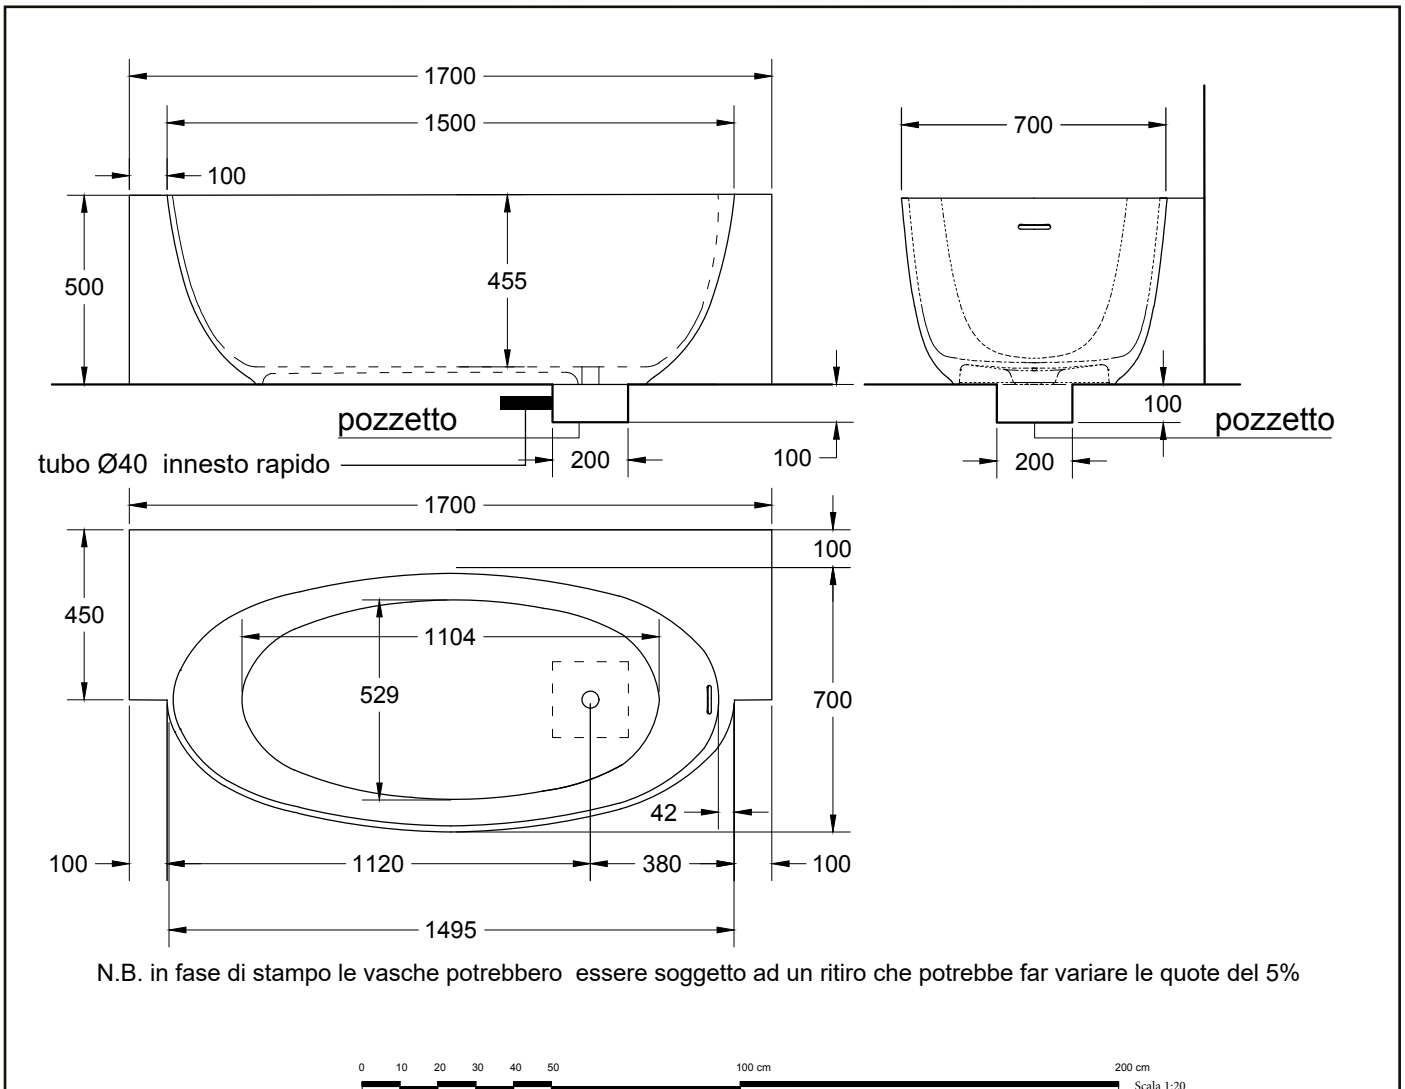

ST Ovo Tub

Contenuto Acqua ⁽¹⁾ Water Content ⁽¹⁾ lt	Peso di spedizione Delivery Weight kg	Volume di spedizione Delivery Volume m ³
340 l	-	-

N.B. in fase di stampo le vasche potrebbero essere soggette ad un ritiro che potrebbe far variare le quote del 5%

ST Ovo Tub

Contenuto Acqua ⁽¹⁾ Water Content ⁽¹⁾ lt	Peso di spedizione Delivery Weight kg	Volume di spedizione Delivery Volume m ³
340 l	-	-

ST Ovo Tub

Contenuto Acqua ⁽¹⁾ Water Content ⁽¹⁾ lt	Peso di spedizione Delivery Weight kg	Volume di spedizione Delivery Volume m ³
340 l	-	-

N.B. in fase di stampo le vasche potrebbero essere soggetto ad un ritiro che potrebbe far variare le quote del 5%

ST Ovo Tub

Contenuto Acqua ⁽¹⁾ Water Content ⁽¹⁾ lt	Peso di spedizione Delivery Weight kg	Volume di spedizione Delivery Volume m ³
340 l	-	-

ST Ovo Tub

Contenuto Acqua ⁽¹⁾ Water Content ⁽¹⁾ lt	Peso di spedizione Delivery Weight kg	Volume di spedizione Delivery Volume m ³
340 l	-	-

ST Ovo Tub

Contenuto Acqua⁽¹⁾ <i>Water Content ⁽¹⁾</i> lt	Peso di spedizione <i>Delivery Weight</i> kg	Volume di spedizione <i>Delivery Volume</i> m³
-	-	-